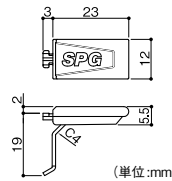

サマキ フィット棚柱 棚受

色	商品コード	品番	価格
SUS	119-0220	LS-911	1個 オープン価格
ホワイト	119-0225	LS-911W	1個 オープン価格
ブラック	119-0223	LS-911B	

- ●材質: ステンレスSUS430

- ■ガラス棚板などに最適なラバー付。
- ■棚板が滑りにくくなります。

サマキ フィット棚柱 棚受 ラバー付

色(本体×ラバー)	商品コード	品番	価格
SUS×ホワイトラバー	119-0222	LS-911HR	1個 オープン価格
SUS×ブラックラバー	119-0221	LS-911BR	
ホワイト×ホワイトラバー	119-0226	LS-911HRW	1個 オープン価格
ブラック×ブラックラバー	119-0224	LS-911BRB	

- ●材質: ステンレスSUS304, エラストマー