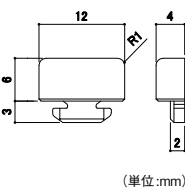

- 材質: ステンレスSUS430
- 取付けねじ穴数: 650mm/4か所、845mm/5か所、1235mm/7か所、1820mm/10か所

棚受

- 回転させて取付ける、棚柱からの抜けや脱落が起こりにくい構造。

サマキ フィット棚柱 棚受

色	商品コード	品番	価格
SUS	119-0220	LS-911	1個 オープン価格
ホワイト	119-0225	LS-911W	1個 オープン価格
ブラック	119-0223	LS-911B	

- 材質: ステンレスSUS304, エラストマー

エンドキャップ

- 棚柱に差し込むだけ。

(単位:mm)

サマキ フィット棚柱 エンドキャップ

商品コード	色	価格
119-0231	ブラック	1個 オープン価格
119-0232	ホワイト	

- 材質: エラストマ樹脂

取付ねじ