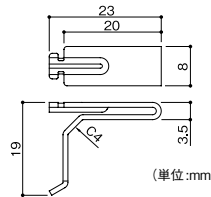

システム収納

棚柱

最新情報は
こちらから

棚柱

サマキ フィット棚柱

色	商品コード	サイズ(mm)	品番	価格
SUS	119-0250	650	LS-902	1本 オープン価格
	119-0260	845	LS-903	1本 オープン価格
	119-0270	1235	LS-904	1本 オープン価格
	119-0210	1820	LS-901	1本 オープン価格
ホワイト	119-0212	1820	LS-901W	1本 オープン価格
ブラック	119-0211	1820	LS-901B	

- 材質: ステンレスSUS430
- 取付けねじ穴数: 650mm/4か所、845mm/5か所、1235mm/7か所、1820mm/10か所

棚受

- 回転させて取付ける、棚柱からの抜けや脱落が起こりにくい構造。

サマキ フィット棚柱 棚受

色	商品コード	品番	価格
SUS	119-0220	LS-911	1個 オープン価格
ホワイト	119-0225	LS-911W	1個 オープン価格
ブラック	119-0223	LS-911B	