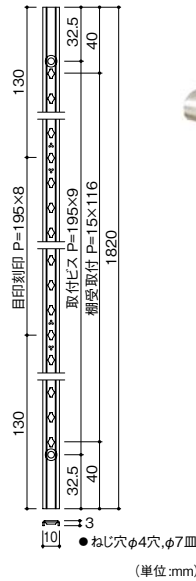

フィット棚柱

より薄く、よりスリムに、それでも強い!

- 薄型スリムタイプなので目立ち過ぎず、あらゆる設置空間にフィットします。
- 便利な目印刻印付き。

棚板1枚あたり
安全荷重60kg

- 棚板900mm×600mm (以下)
- 棚柱4本・棚受4個使用

材質
ステンレス
SUS430

棚板高さ調整
15mmピッチ

SUS ホワイト ブラック

システム収納

棚柱

最新情報は
こちらから

棚柱

サマキ フィット棚柱

色	商品コード	サイズ(mm)	品番	価格
SUS	119-0250	650	LS-902	1本 オープン価格
	119-0260	845	LS-903	1本 オープン価格
	119-0270	1235	LS-904	1本 オープン価格
	119-0210	1820	LS-901	1本 オープン価格
ホワイト	119-0212	1820	LS-901W	1本 オープン価格
ブラック	119-0211	1820	LS-901B	

- 材質: ステンレスSUS430
- 取付けねじ穴数: 650mm/4か所、845mm/5か所、1235mm/7か所、1820mm/10か所

棚受

- 回転させて取付ける、棚柱からの抜けや脱落が起こりにくい構造。

サマキ フィット棚柱 棚受

色	商品コード	品番	価格
SUS	119-0220	LS-911	1個 オープン価格
ホワイト	119-0225	LS-911W	1個 オープン価格
ブラック	119-0223	LS-911B	

- 材質: ステンレスSUS304, エラストマー

エンドキャップ

- 棚柱に差し込むだけ。

(単位:mm)

サマキ フィット棚柱 エンドキャップ

商品コード	色	価格
119-0231	ブラック	1個 オープン価格
119-0232	ホワイト	

- 材質: エラストマ樹脂

取付ねじ