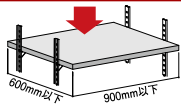

フィット棚柱

より薄く、よりスリムに、それでも強い!

- 薄型スリムタイプなので目立ち過ぎず、あらゆる設置空間にフィットします。
- 便利な目印刻印付き。

棚板1枚あたり
安全荷重60kg

- 棚板900mm×600mm (以下)
- 棚柱4本・棚受4個使用

材質
ステンレス
SUS430

棚板高さ調整
15mmピッチ

SUS ホワイト ブラック

システム収納

棚柱

最新情報は
こちらから

棚柱

サマキ フィット棚柱

色	商品コード	サイズ(mm)	品番	価格
SUS	119-0250	650	LS-902	1本 オープン価格
	119-0260	845	LS-903	1本 オープン価格
	119-0270	1235	LS-904	1本 オープン価格
	119-0210	1820	LS-901	1本 オープン価格
ホワイト	119-0212	1820	LS-901W	1本 オープン価格
ブラック	119-0211	1820	LS-901B	